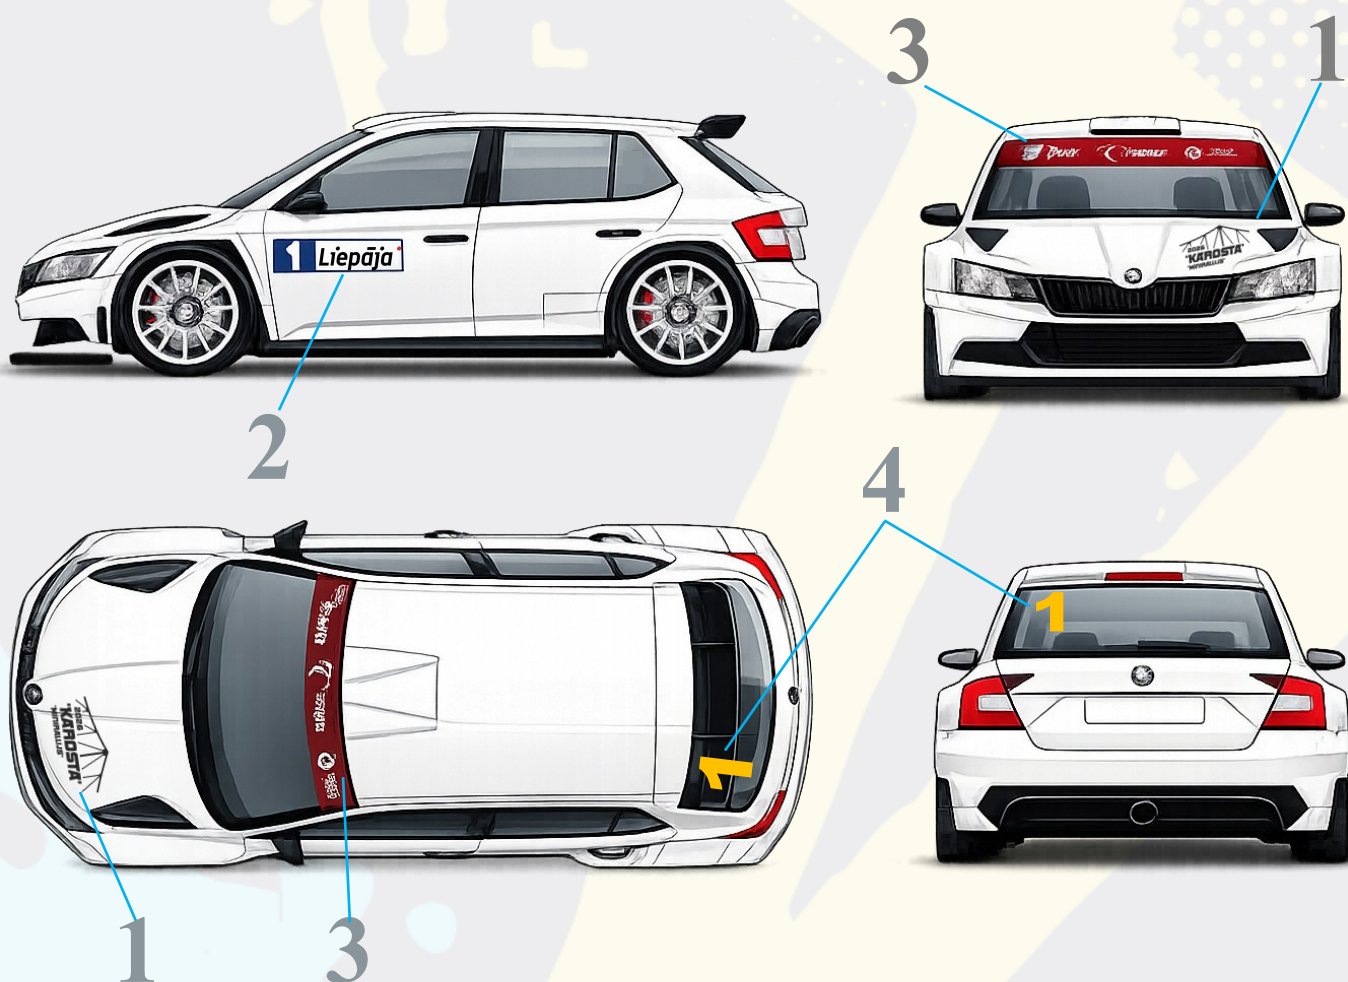

STARTA NUMURI UN REKLĀMA

1		39 x 21cm Rallija oficiālā emblēma uz motora pārsega 39 x 21cm Rally logo on front bonnet
2		59 x 16 cm 2 gab. Starta numurs abās pusēs uz priekšējām durvīm 59 x 16 cm 2 pc Rally plates on both front doors
3		12x130cm cm 1gab. uzlīme uz priekšējā vējstikla 12x130cm cm 1 pc Sticker on the windshield
4		Augstums 20 cm Numura uzlīme uz aizmugurējo sānu logiem Height 20 cm Number sticker on both sides on backside window